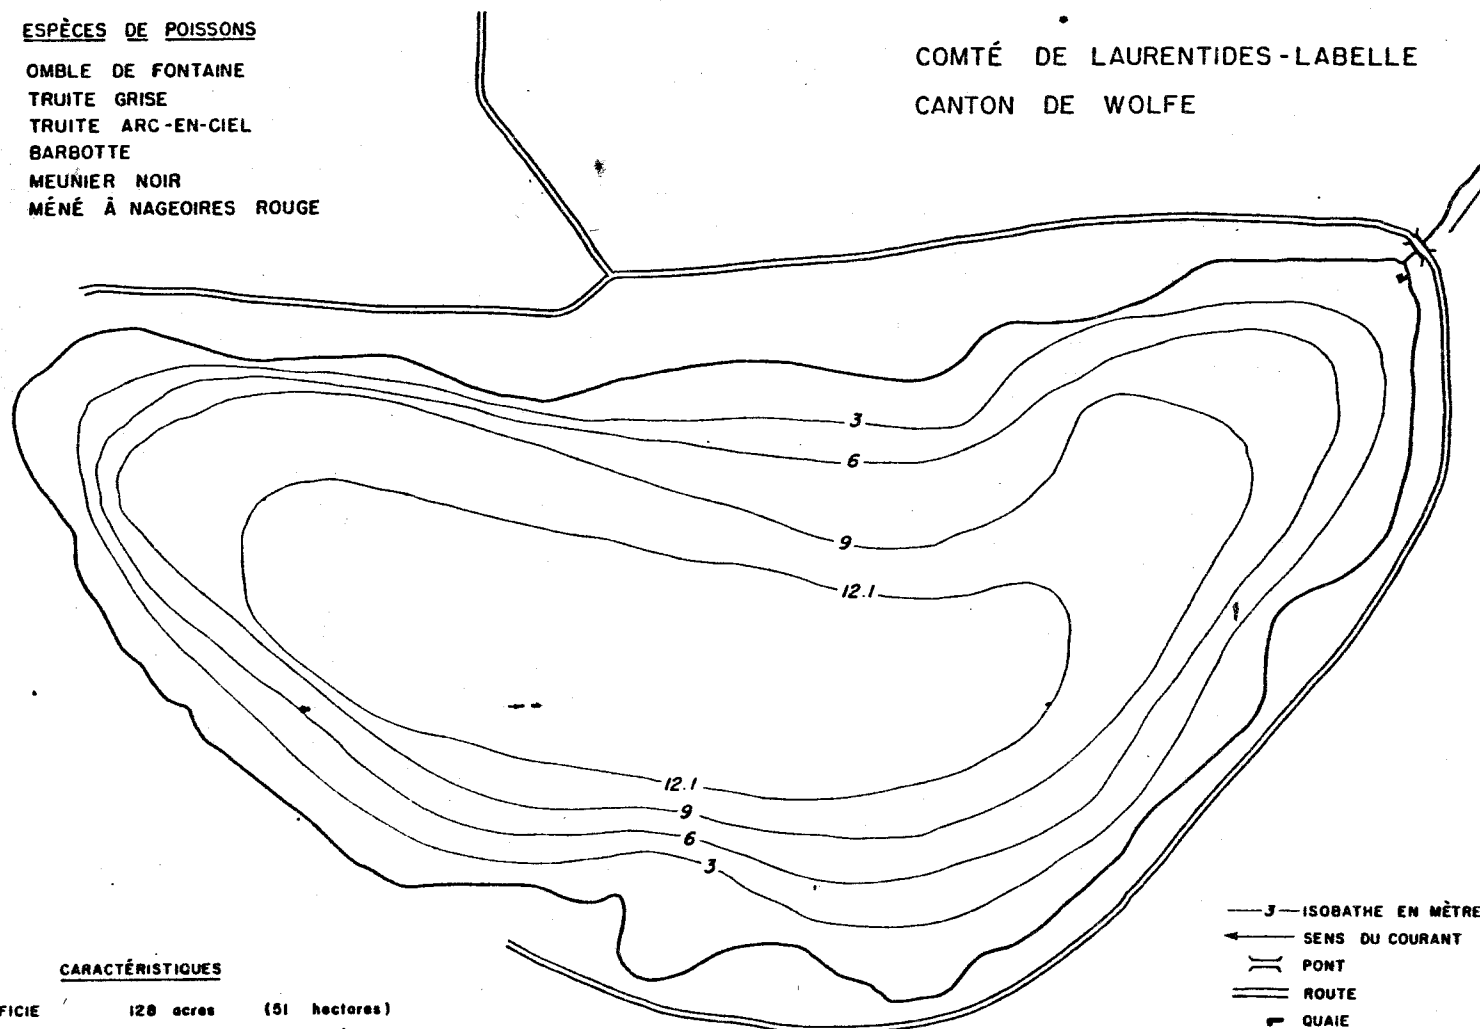

# LAC SAUVAGE

## ESPÈCES DE POISSONS

OMBLE DE FONTAINE  
 TRUITE GRISE  
 TRUITE ARC-EN-CIEL  
 BARBOTTE  
 MEUNIER NOIR  
 MÈNÉ À NAGEOIRES ROUGE

COMTÉ DE LAURENTIDES-LABELLE

CANTON DE WOLFE

## CARACTÉRISTIQUES

SUPERFICIE	128 acres	(51 hectares)
ALTITUDE	1050 pieds	(320 mètres)
LONGUEUR MAX.	4176 pieds	(1272.8 mètres)
LARGEUR MAX.	1823 pieds	(555.8 mètres)

RELEVÉ ÉTÉ 1974, P.-A. Roy fév. 1977